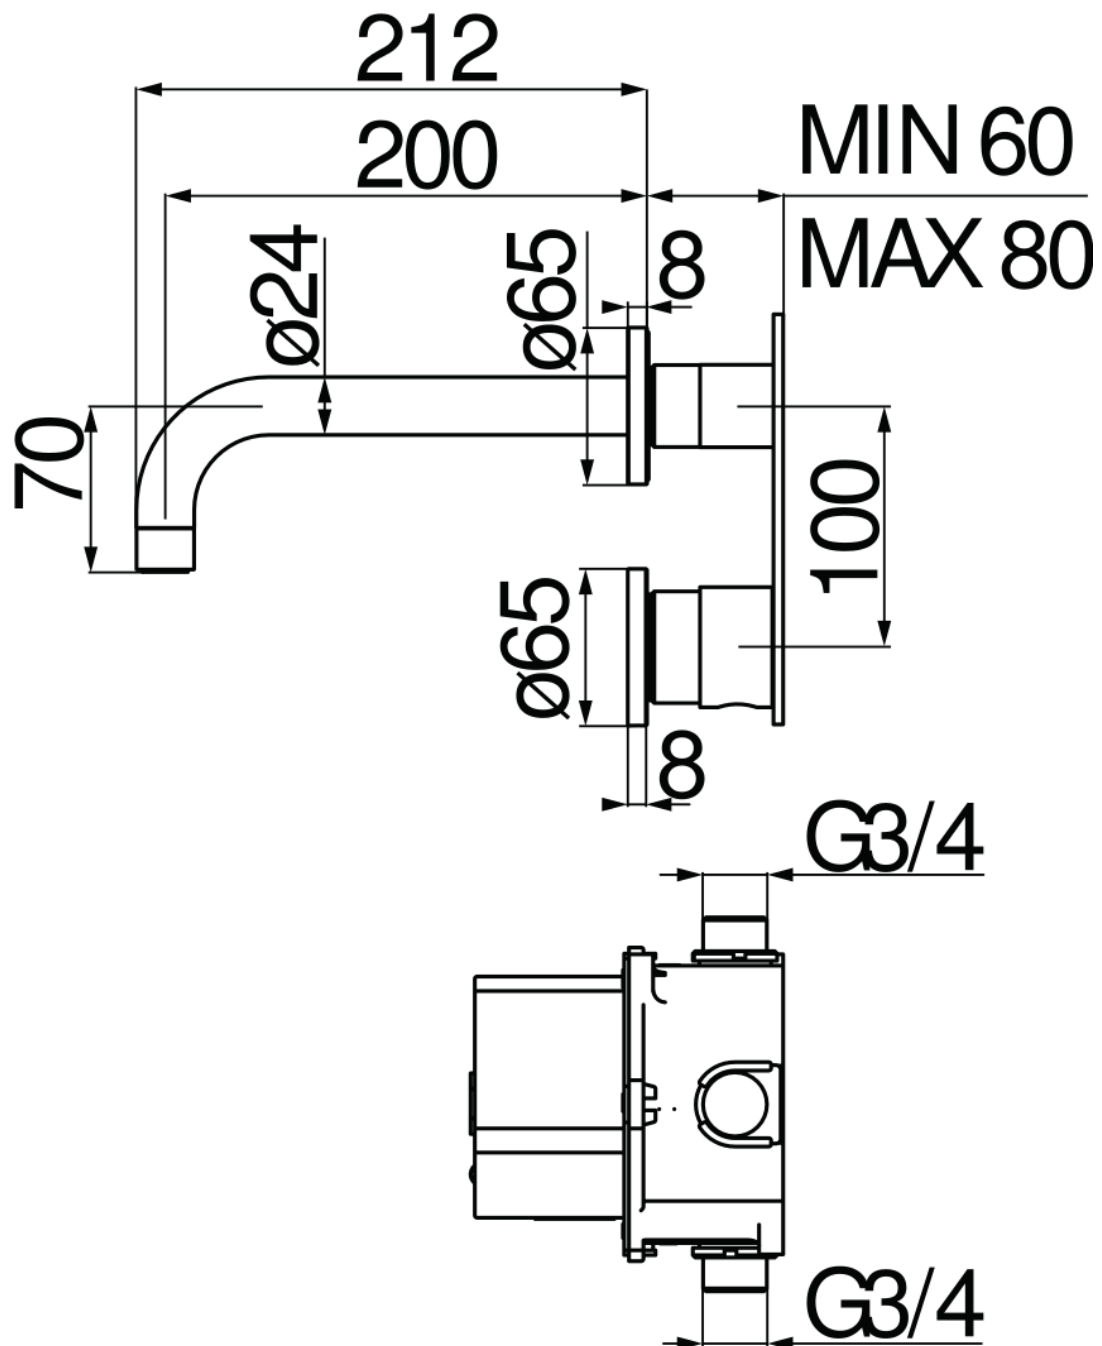

SPECIFICHE

Comando infrarossi monoacqua a parete

Warm honey PVD

Aeratore anticalcare M 22 x 1

Lunghezza 200 mm

Alimentazione a batteria

Senza scarico

Imballo: 40,8 x 7 x 25,5 cm / 0,00728 m³ / 0,6 kg

DIAGRAMMA DI PORTATA: ACQUA CALDA/FREDDA